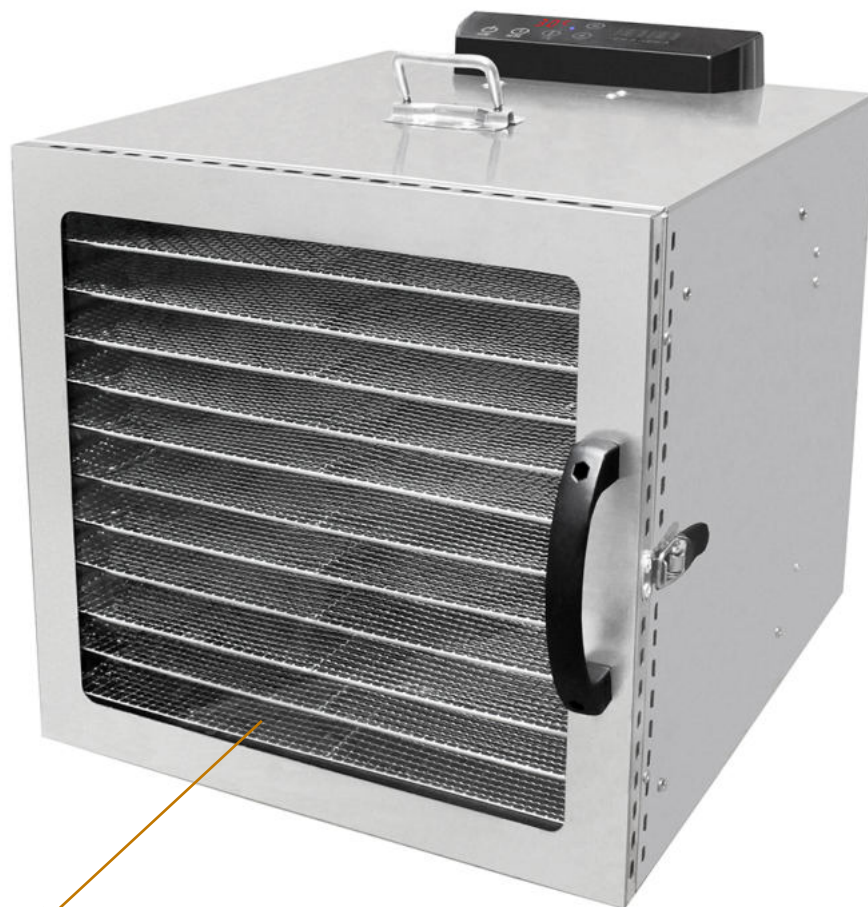

DKD-12

Deshidratador Digital 12 Niveles

- 12 bandejas
- Capacidad: 13 Kg
- Potencia: 1000 W
- Energía: 220 V / 50 Hz
- Estructura de acero inoxidable
- Panel de control digital
- Dimensiones: altura: 53 cm
largo: 48 cm, ancho: 47 cm
- Peso: 9 Kg

- Medida bandeja: largo: 39 cm, ancho: 28.5 cm

- **Incluyen accesorios.**